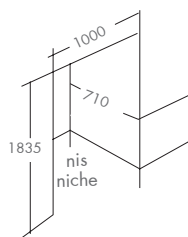

ORE24CGFBB3BM + FIF - 3BM